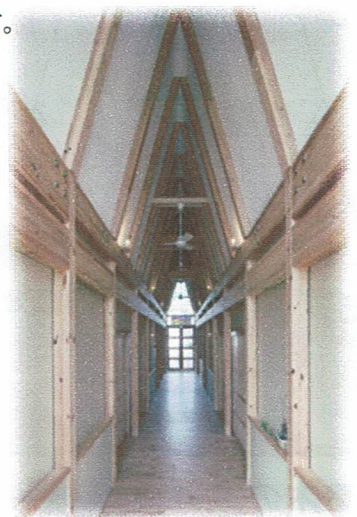

## ■木の園舎 「ひかり」「かぜ」「楽しさ」をコンセプトとし、温かみのある木造園舎が出来ました。

木をふんだんに使った安全な保育室、園児がのびのび遊べる気持ちいい廊下が特徴的な建物です。  
とんがり屋根の園舎が自然の中にとけ込むことを心がけて設計しました。

耐震診断、耐震補強、木の仮設園舎、補助金、スケジュール調整の他、各種申請の上に出来上がりました

ひかりの子幼稚園

めぐみの子幼稚園