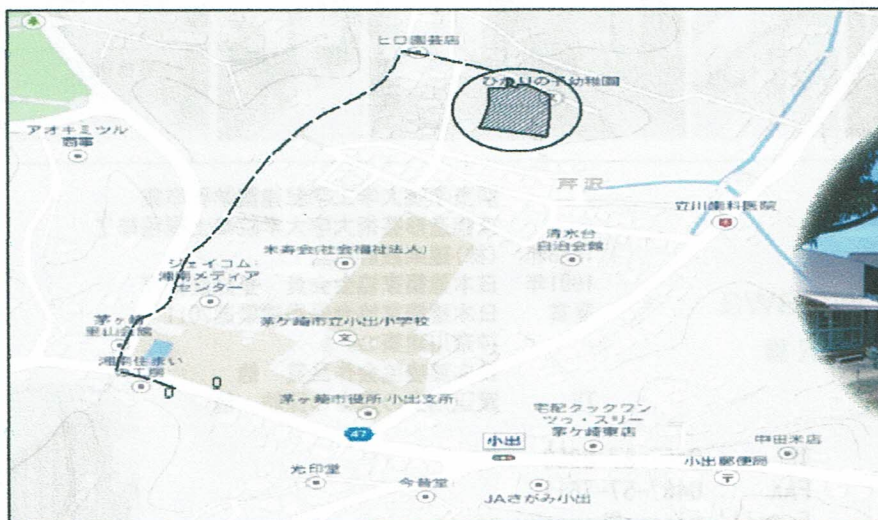

## 第17回 木の園舎 建築会&セミナー

木の香りに包まれた「木の園舎」は、子供達の五感に働きかけ、豊かな心と健やかな体を育みます。  
 この度、自然と遊びを大切にするひかりの子幼稚園に木造園舎が加わり、見学とセミナーを開催させて頂く事になりました。是非この機会にご覧頂きたく、ご案内申し上げます。

日時 2017年3月25日(土) 13:00~17:00

見学地 ひかりの子幼稚園 住所 神奈川県茅ヶ崎市芹沢913

概要 延床面積 498㎡ (外壁耐火木造幼稚園)

設計監理 (株)建築設計 構造設計 KAP 設備設計 ZO 設計室

交通 車 駐車場 有

バス 茅ヶ崎駅北口~小出小学校前 (茅50 文教大学行 のりば1)

湘南台駅西口~小出小学校前 (湘17 文教大学行 のりば2)

TEL 0467-87-8959 fax 0467-57-7611 当日連絡先 090-2941-8321 (三沢)

Mail [misawa@kengaku.co.jp](mailto:misawa@kengaku.co.jp) <http://www.kengaku.co.jp>

## ■木の園舎 「ひかり」「かぜ」「楽しさ」をコンセプトとし、温かみのある木造園舎が出来ました。

木をふんだんに使った安全な保育室、園児がのびのび遊べる気持ちいい廊下が特徴的な建物です。  
とんがり屋根の園舎が自然の中にとけ込むことを心がけて設計しました。

耐震診断、耐震補強、木の仮設園舎、補助金、スケジュール調整の他、各種申請の上に出来上がりました

ひかりの子幼稚園

めぐみの子幼稚園