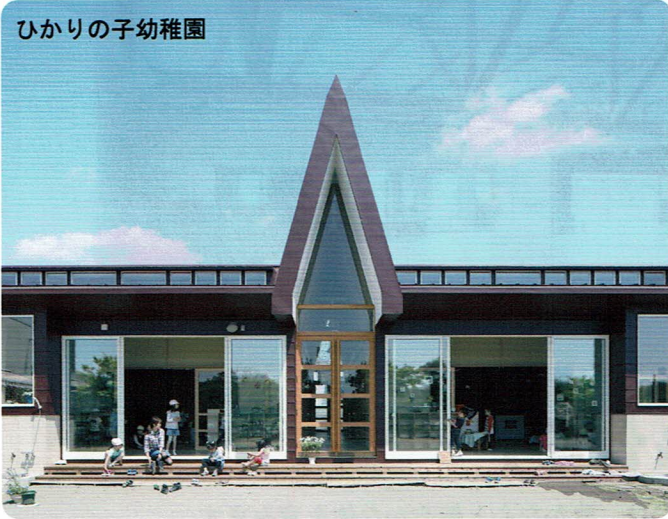

## 第17回 木の園舎 建築会&セミナー

木の香りに包まれた「木の園舎」は、子供達の五感に働きかけ、豊かな心と健やかな体を育みます。  
 この度、自然と遊びを大切にするひかりの子幼稚園に木造園舎が加わり、見学とセミナーを開催させて頂く事になりました。是非この機会にご覧頂きたく、ご案内申し上げます。

日時 2017年3月25日(土) 13:00~17:00

見学地 ひかりの子幼稚園 住所 神奈川県茅ヶ崎市芹沢913

概要 延床面積 498㎡ (外壁耐火木造幼稚園)

設計監理 (株)建築設計 構造設計 KAP 設備設計 ZO 設計室

交通 車 駐車場 有

バス 茅ヶ崎駅北口~小出小学校前 (茅50 文教大学行 のりば1)

湘南台駅西口~小出小学校前 (湘17 文教大学行 のりば2)

TEL 0467-87-8959 fax 0467-57-7611 当日連絡先 090-2941-8321 (三沢)

Mail [misawa@kengaku.co.jp](mailto:misawa@kengaku.co.jp) <http://www.kengaku.co.jp>

## ■木の園舎 「ひかり」「かぜ」「楽しさ」をコンセプトとし、温かみのある木造園舎が出来ました。

木をふんだんに使った安全な保育室、園児がのびのび遊べる気持ちいい廊下が特徴的な建物です。  
とんがり屋根の園舎が自然の中にとけ込むことを心がけて設計しました。

耐震診断、耐震補強、木の仮設園舎、補助金、スケジュール調整の他、各種申請の上に出来上がりました

ひかりの子幼稚園

めぐみの子幼稚園